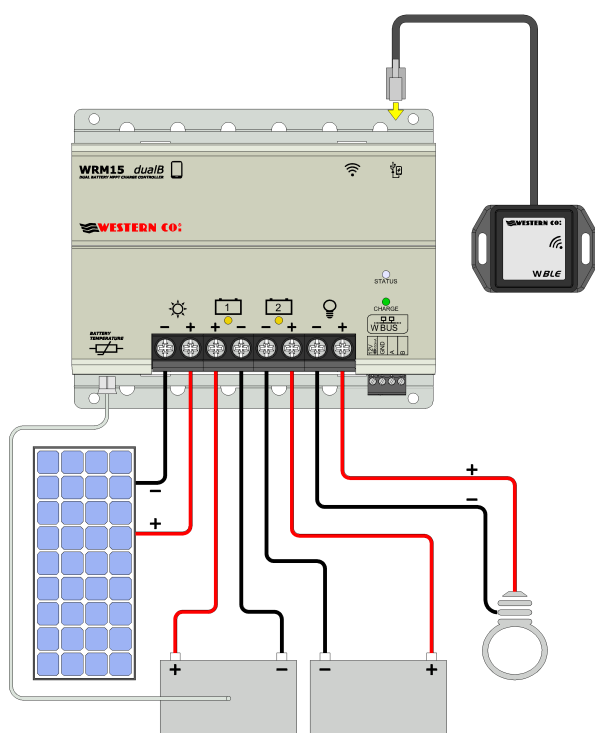

SKFLEX 145

SKFLEX 145 (cod.014965)

Sistema di energia con modulo FV flessibile da 145Wp,
regolatore di carica MPPT WRM 15
DUAL BATTERY da 15A

CONNECTION DIAGRAM

TECHNICAL SPECIFICATIONS

Composizione del KIT SKFLEX 145		
014969	Pannello Flessibile 145 W	1495 mm X 665 mm
014403	Regolatore WRM 15 DUAL BATTERY	15 A, 12-24 V, MPPT