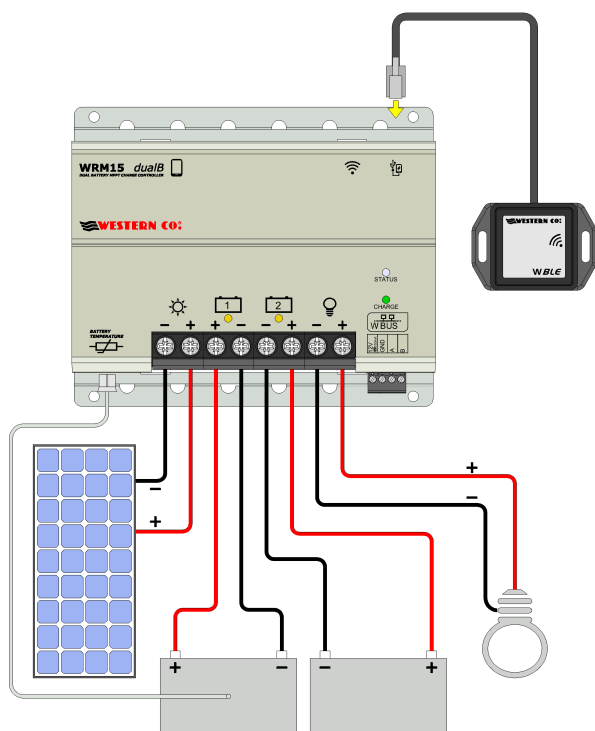

SKFLEX 145

SKFLEX 145 (cod.014965)

Sistema di energia con modulo FV flessibile da 145Wp,
regolatore di carica MPPT WRM 15
DUAL BATTERY da 15A

CONNECTION DIAGRAM

TECHNICAL SPECIFICATIONS

Composizione del KIT SKFLEX 145		
014969	Pannello Flessibile 145 W	1495 mm X 665 mm
014403	Regolatore WRM 15 DUAL BATTERY	15 A, 12-24 V, MPPT