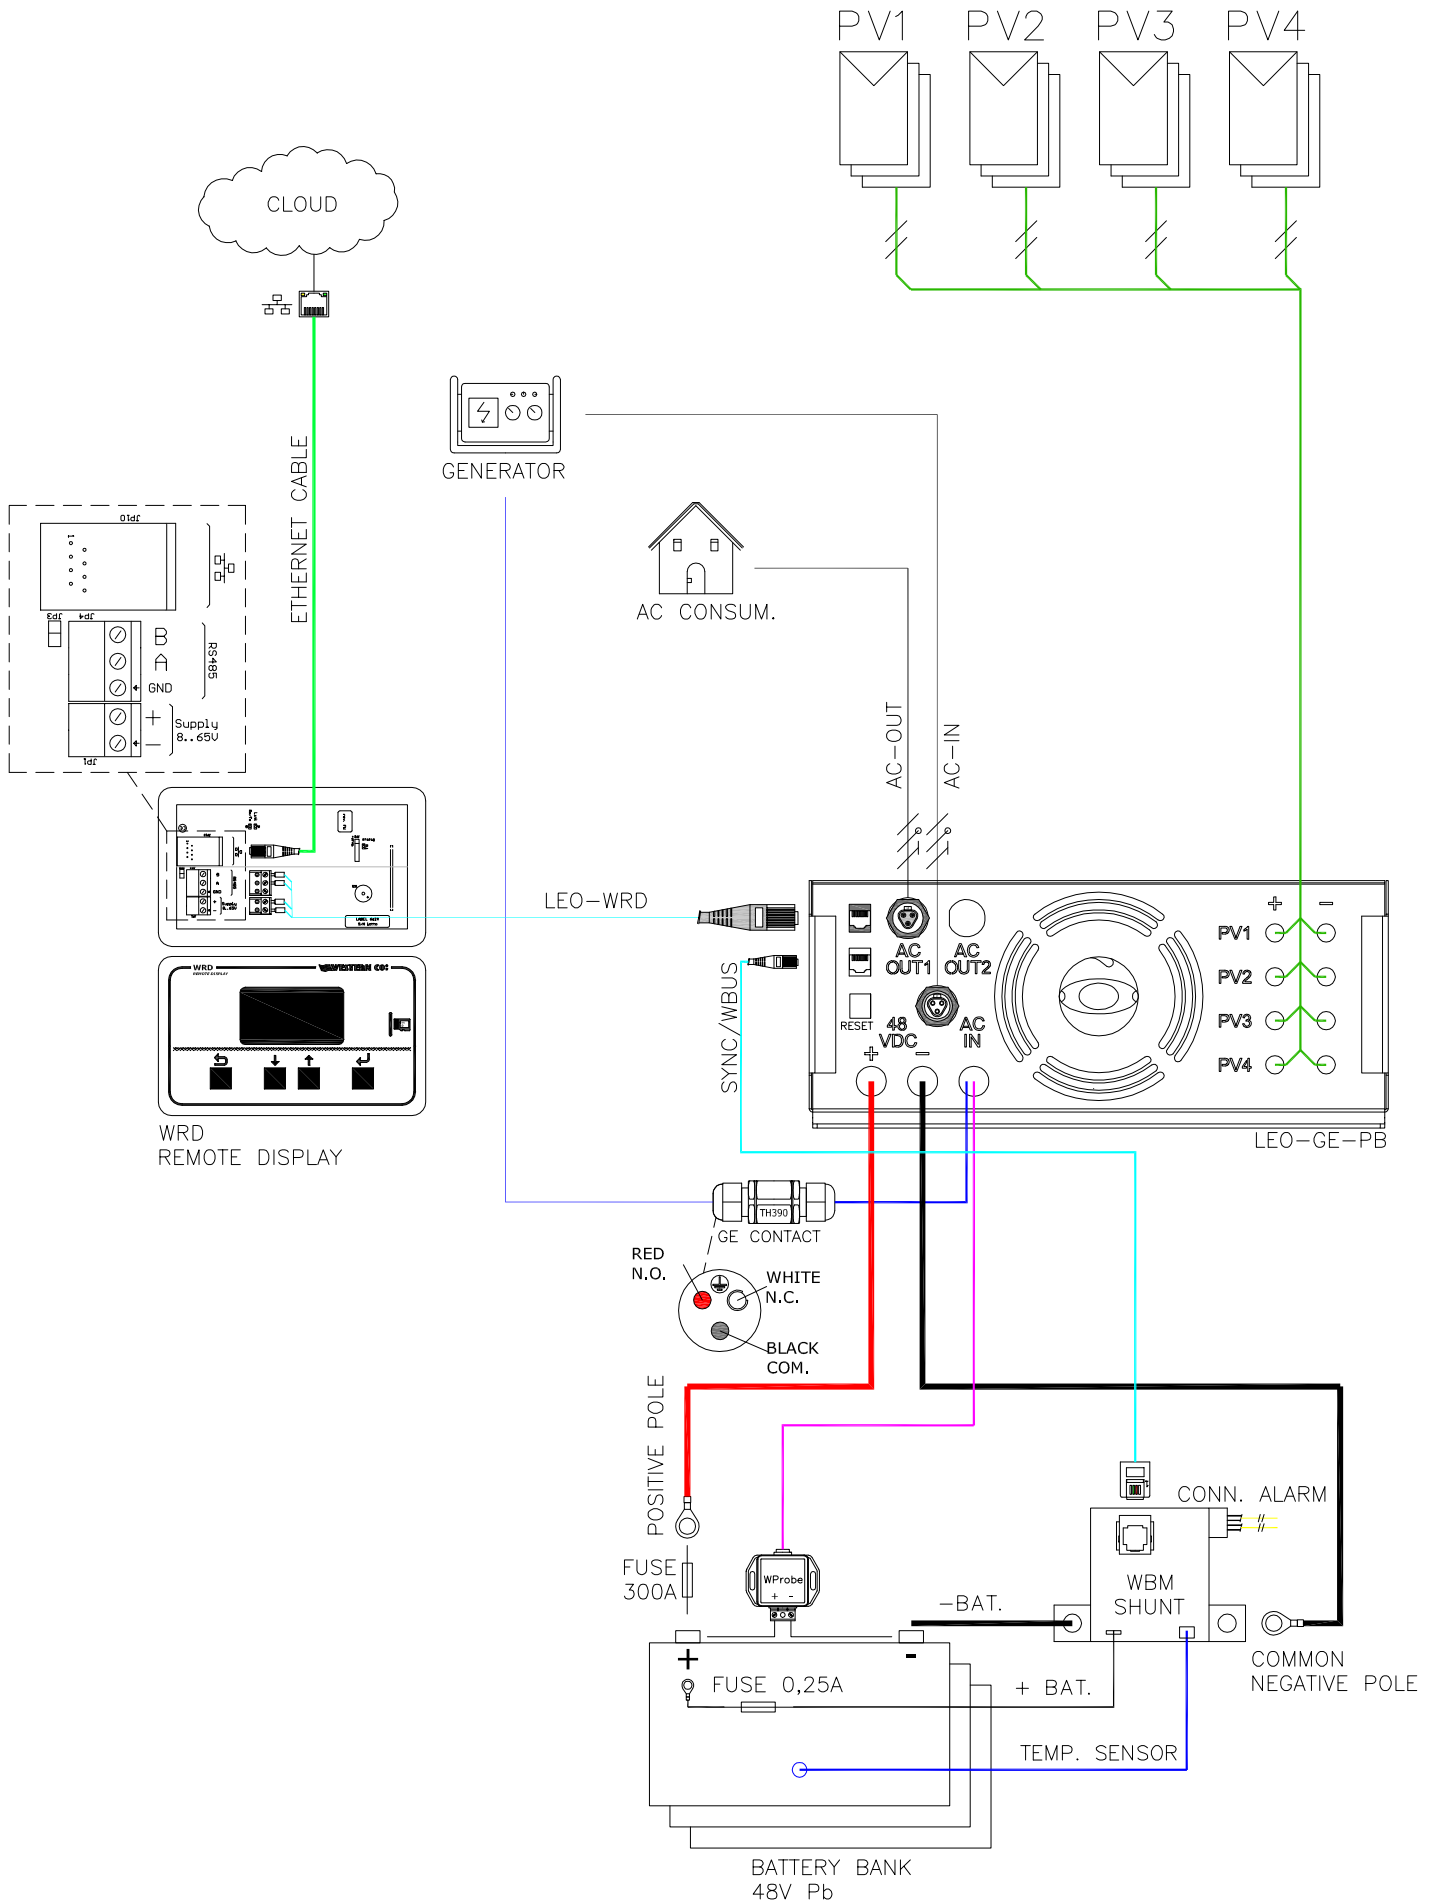

Schemi di collegamento
LEONARDO Off-Grid GE
Wiring Diagrams

Leonardo Off-Grid GE
Schema di collegamento trifase
Three-phase Wiring Diagram