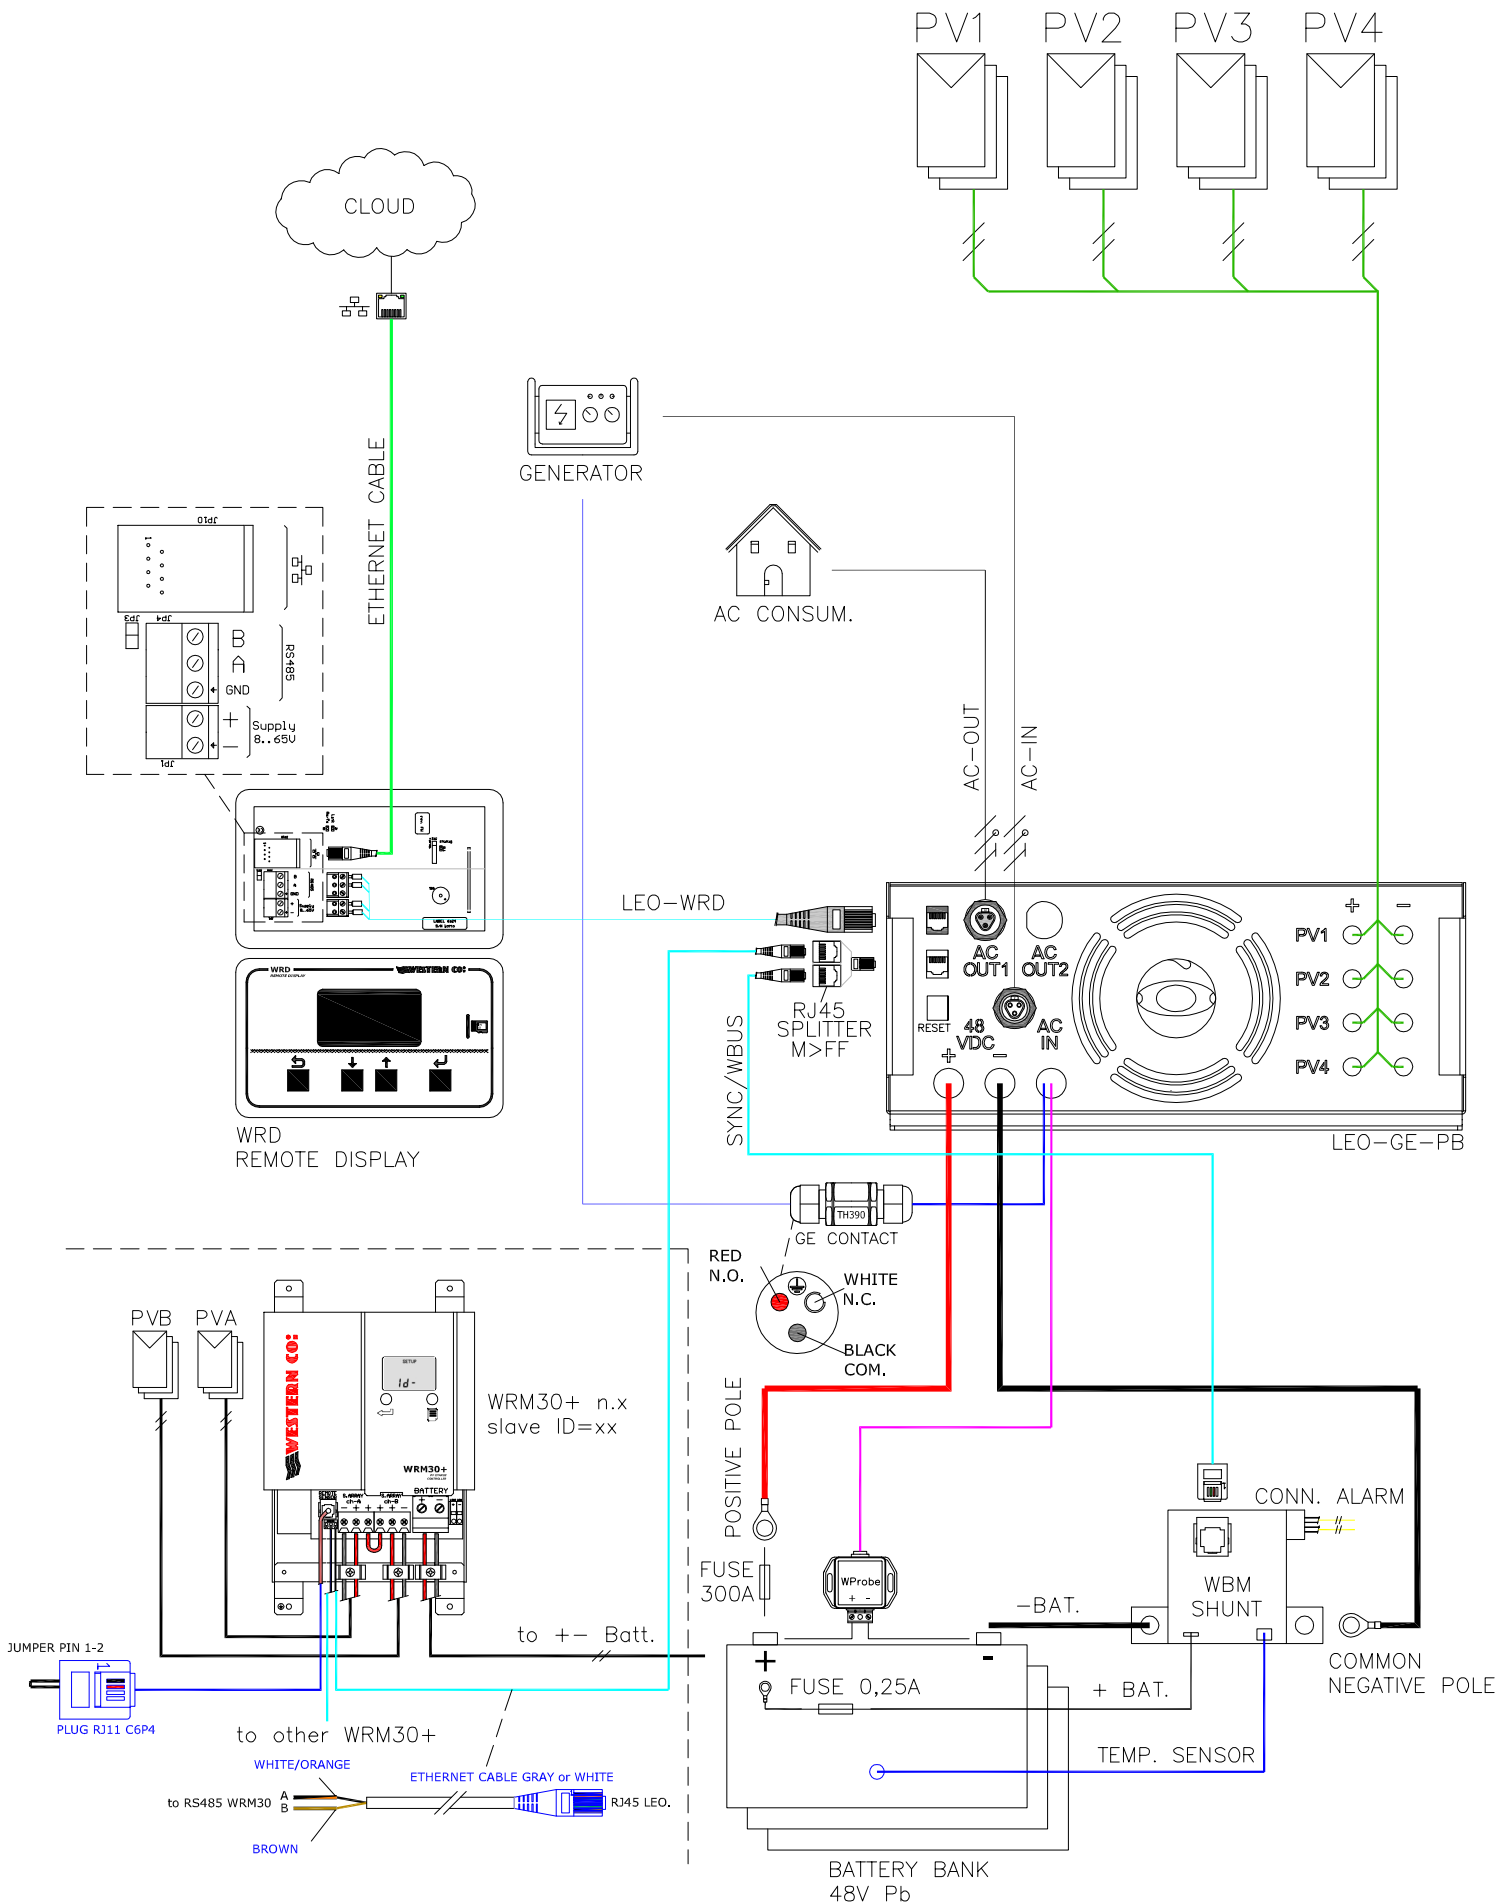

Schemi di collegamento
LEONARDO Off-Grid GE
Wiring Diagrams

Leonardo Off-Grid GE
Schema di collegamento trifase
Three-phase Wiring Diagram